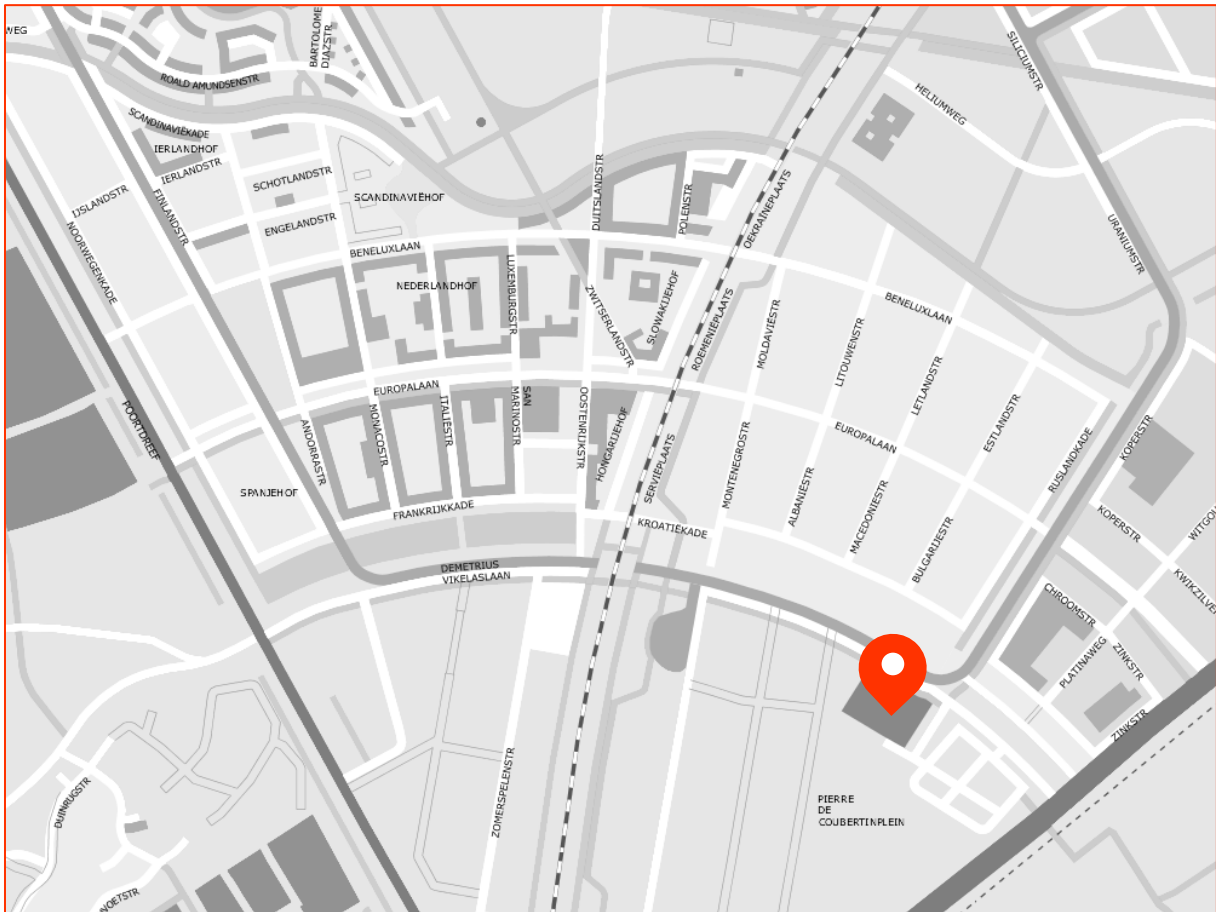

# Routebeschrijving Topsportcentrum

## Adres:

Pierre de Coubertinlaan 7, 1362 LA Almere

## Auto:

Vanuit de richting Amsterdam én vanaf de richting Lelystad neemt u op de A6 afslag 2 (Almere Poort). Onderaan de afrit slaat u rechtsaf. Nadat u onder de snelweg door bent gereden, slaat u meteen rechtsaf de Elementendreef op (parallel aan de A6). Bij de eerste verkeerslichten gaat u rechtdoor. Bij de volgende kruising met verkeerslichten slaat u linksaf (Olympialaan). Volg verder de aanwijzingen van de parkeerbeheerders. Vanaf de parkeerplaats is het vijf minuten lopen naar het Topsportcentrum.

## Openbaar vervoer:

Het NS-station Almere Poort en het naastgelegen busstation bevinden zich op enkele minuten loopafstand van het Topsportcentrum. Er stoppen meerdere treinen per uur. Daarnaast zijn er meerdere rechtstreekse regioverbindingen per Connexion-bus.